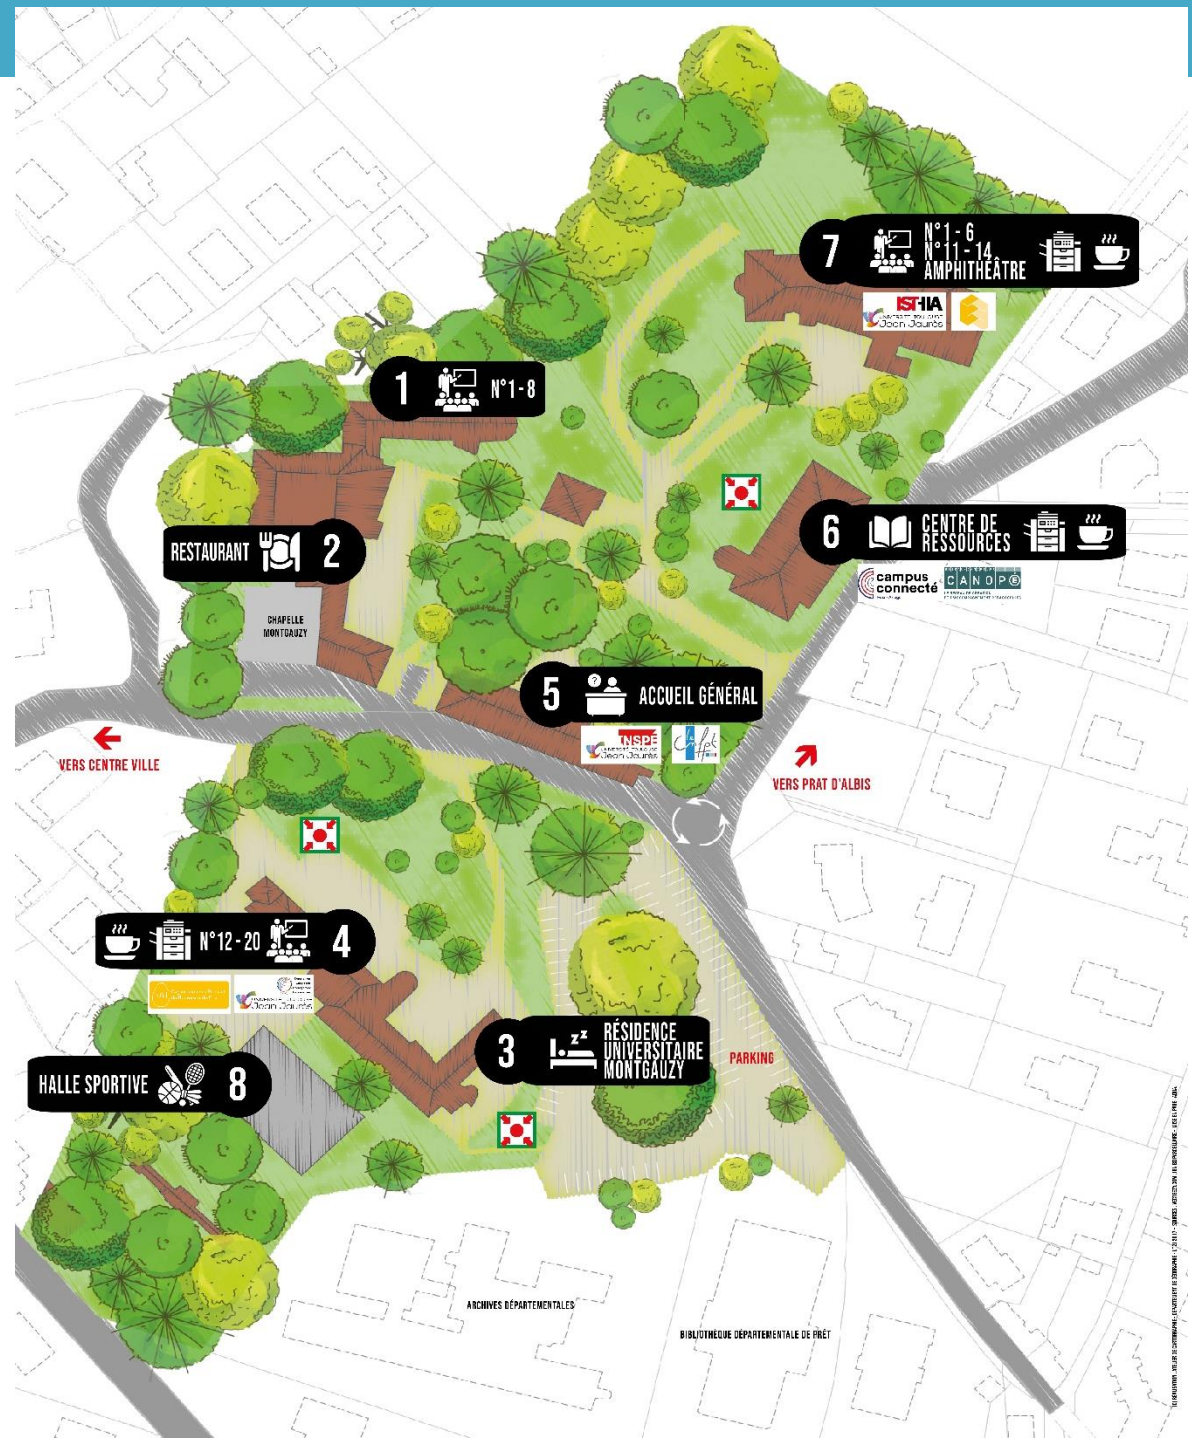

Plan du campus